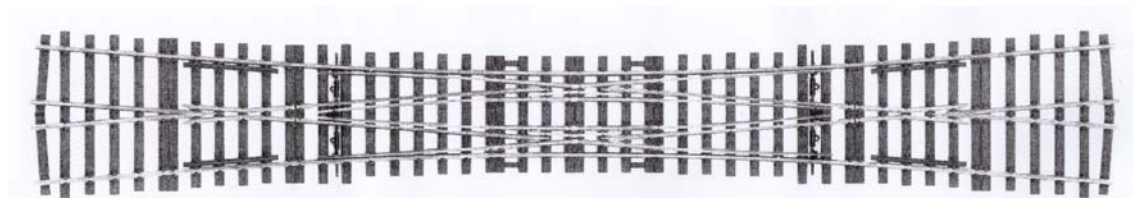

Lagerliste Weinert mein Gleis

Stand 23.11.17

Seite 1 / 3

Aktuell ab Lager lieferbar

Für NEM und RP25 geeignet

alle Abbildungen aus den Weinert-Unterlagen übernommen

Weichen links abzweigend

74501	1:6.6	Länge	330 mm		Fr.	65.00
74504	1:6.6	Länge	330 mm	flexibel	Fr.	54.00
74661	1:6.6	Länge	355 mm		Fr.	65.00
74664	1:6.6	Länge	355 mm	flexibel	Fr.	58.00
74901	1:9	Länge	375 mm		Fr.	65.00
74904	1:9	Länge	375 mm	flexibel	Fr.	58.00

Rechte Weiche 49-190-1:9 (6,3°)
Bestellnummer 74902

Weichen rechts abzweigend

74502	1:6.6	Länge	330 mm		Fr.	65.00
74505	1:6.6	Länge	330 mm	flexibel	Fr.	54.00
74662	1:6.6	Länge	355 mm		Fr.	65.00
74665	1:6.6	Länge	355 mm	flexibel	Fr.	58.00
74902	1:9	Länge	375 mm		Fr.	65.00
74905	1:9	Länge	375 mm	flexibel	Fr.	58.00