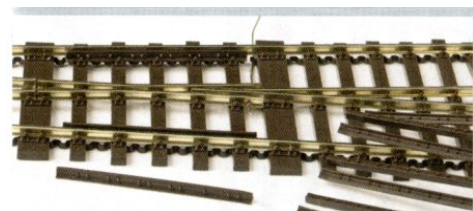

Flexgleis

74000	Flexgleis	Länge	920 mm	1 Stk	Fr.	8.90
74000-12	Flexgleis	Länge	920 mm	12 Stk	Fr.	85.00
74000-24	Flexgleis	Länge	920 mm	24 Stk	Fr.	175.00

74300	Weichenantrieb				Fr.	24.90
	Weichenantrieb ab 5 Stk				Fr.	22.00
9464	Montageschablone				Fr.	10.20

Art. 74010

Art. 74013

Art. 74001 / 74005 / 74006

Art. 74015

Art. 74011

Art. 74012

Kleinteile

74001	Schwelle mit Aussparung	8 Stk	Fr.	6.00
74005	Schienenverbinder NEM	16 Stk	Fr.	12.00
74006	Schienenverbinder RP25	16 Stk	Fr.	12.90
74010	Zungenverschluss	1 Stk	Fr.	7.10
74011	Radlenker in Kunststoff	4 Paar	Fr.	4.00
74012	Radlenker in Messing	1 Paar	Fr.	4.00
74014	Doppel-Schwelle	10 Stk	Fr.	5.30
74015	Schienenlasche NEM	16 Stk	Fr.	7.50
74016	Schienenlasche RP25	16 Stk	Fr.	9.30
74017	Schienenlasche NEM	40 Stk	Fr.	12.00
74018	Schienenlasche isolierend	8 Stk	Fr.	16.70
74019	Schienenlasche Modulende	8 Stk	Fr.	14.60
74020	Schottereinsatz Stellschwelle	2 Stk	Fr.	4.20
74021	Betonschwelle ausgespart	5 Stk	Fr.	7.10
74220	Styrodur-Böschung-Keile für Kurvenüberhöhung, 500 x 50 mm	10 Stk	Fr.	15.90
74230	Dämmplatte 3 mm 1 x 1 m	1 Stk	Fr.	29.90
74231	Dämmstreifen 3 mm 17 mm	1 m	Fr.	2.00
74232	Dämmstreifen 3 mm 20 mm	1 m	Fr.	2.20