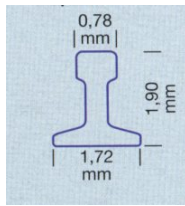

Lagerliste Weinert mein Gleis

Stand 23.11.17

Seite 1 / 3

Aktuell ab Lager lieferbar

Für NEM und RP25 geeignet

alle Abbildungen aus den Weinert-Unterlagen übernommen

Weichen links abzweigend

74501	1:6.6	Länge	330 mm		Fr.	65.00
74504	1:6.6	Länge	330 mm	flexibel	Fr.	54.00
74661	1:6.6	Länge	355 mm		Fr.	65.00
74664	1:6.6	Länge	355 mm	flexibel	Fr.	58.00
74901	1:9	Länge	375 mm		Fr.	65.00
74904	1:9	Länge	375 mm	flexibel	Fr.	58.00

Rechte Weiche 49-190-1:9 (6,3°)
Bestellnummer 74902

Weichen rechts abzweigend

74502	1:6.6	Länge	330 mm		Fr.	65.00
74505	1:6.6	Länge	330 mm	flexibel	Fr.	54.00
74662	1:6.6	Länge	355 mm		Fr.	65.00
74665	1:6.6	Länge	355 mm	flexibel	Fr.	58.00
74902	1:9	Länge	375 mm		Fr.	65.00
74905	1:9	Länge	375 mm	flexibel	Fr.	58.00

DKW 49-145-1:6,6 (8,6°)
für NEM- und RP25-Räder Bestellnummer 74641
für fine25-Räder Bestellnummer 74642

DKW

74641	1:6.6	Länge	341 mm	R 2180 mm	Fr.	275.00
74642 *	1:6.6	Länge	341 mm	R 2180 mm	Fr.	275.00