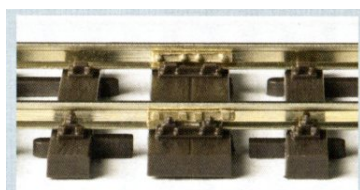

Flexgleis

74000	Flexgleis	Länge	920 mm	1 Stk	Fr.	8.90
74000-12	Flexgleis	Länge	920 mm	12 Stk	Fr.	85.00
74000-24	Flexgleis	Länge	920 mm	24 Stk	Fr.	175.00

74300	Weichenantrieb				Fr.	24.90
	Weichenantrieb ab 5 Stk				Fr.	22.00
9464	Montageschablone				Fr.	10.20

Art. 74010

Art. 74013

Art. 74001 / 74005 / 74006

Art. 74015

Art. 74011

Art. 74012

Kleinteile

74001	Schwelle mit Aussparung	8 Stk	Fr.	6.00
74005	Schienenverbinder NEM	16 Stk	Fr.	12.00
74006	Schienenverbinder RP25	16 Stk	Fr.	12.90
74010	Zungenverschluss	1 Stk	Fr.	7.10
74011	Radlenker in Kunststoff	4 Paar	Fr.	4.00
74012	Radlenker in Messing	1 Paar	Fr.	4.00
74014	Doppel-Schwelle	10 Stk	Fr.	5.30
74015	Schienenlasche NEM	16 Stk	Fr.	7.50
74016	Schienenlasche RP25	16 Stk	Fr.	9.30
74017	Schienenlasche NEM	40 Stk	Fr.	12.00
74018	Schienenlasche isolierend	8 Stk	Fr.	16.70
74019	Schienenlasche Modulende	8 Stk	Fr.	14.60
74020	Schottereinsatz Stellschwelle	2 Stk	Fr.	4.20
74021	Betonschwelle ausgespart	5 Stk	Fr.	7.10
74220	Styrodur-Böschung-Keile für Kurvenüberhöhung, 500 x 50 mm	10 Stk	Fr.	15.90
74230	Dämmplatte 3 mm 1 x 1 m	1 Stk	Fr.	29.90
74231	Dämmstreifen 3 mm 17 mm	1 m	Fr.	2.00
74232	Dämmstreifen 3 mm 20 mm	1 m	Fr.	2.20