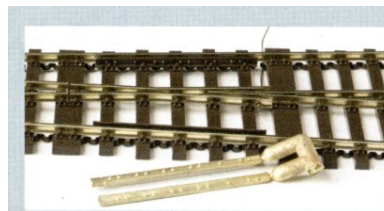

Art. 74010

Art. 74013

Art. 74001 / 74005 / 74006

Art. 74015

Art. 74011

Art. 74012

Kleinteile

74001	Schwelle mit Aussparung	8 Stk	Fr.	6.00
74005	Schienenverbinder NEM	16 Stk	Fr.	12.00
74006	Schienenverbinder RP25	16 Stk	Fr.	12.90
74010	Zungenverschluss	1 Stk	Fr.	7.10
74011	Radlenker in Kunststoff	4 Paar	Fr.	4.00
74012	Radlenker in Messing	1 Paar	Fr.	4.00
74014	Doppel-Schwelle	10 Stk	Fr.	5.30
74015	Schienenlasche NEM	16 Stk	Fr.	7.50
74016	Schienenlasche RP25	16 Stk	Fr.	9.30
74017	Schienenlasche NEM	40 Stk	Fr.	12.00
74018	Schienenlasche isolierend	8 Stk	Fr.	16.70
74019	Schienenlasche Modulende	8 Stk	Fr.	14.60
74020	Schottereinsatz Stellschwelle	2 Stk	Fr.	4.20
74021	Betonschwelle ausgespart	5 Stk	Fr.	7.10
74220	Styrodur-Böschung-Keile für Kurvenüberhöhung, 500 x 50 mm	10 Stk	Fr.	15.90
74230	Dämmplatte 3 mm 1 x 1 m	1 Stk	Fr.	29.90
74231	Dämmstreifen 3 mm 17 mm	1 m	Fr.	2.00
74232	Dämmstreifen 3 mm 20 mm	1 m	Fr.	2.20